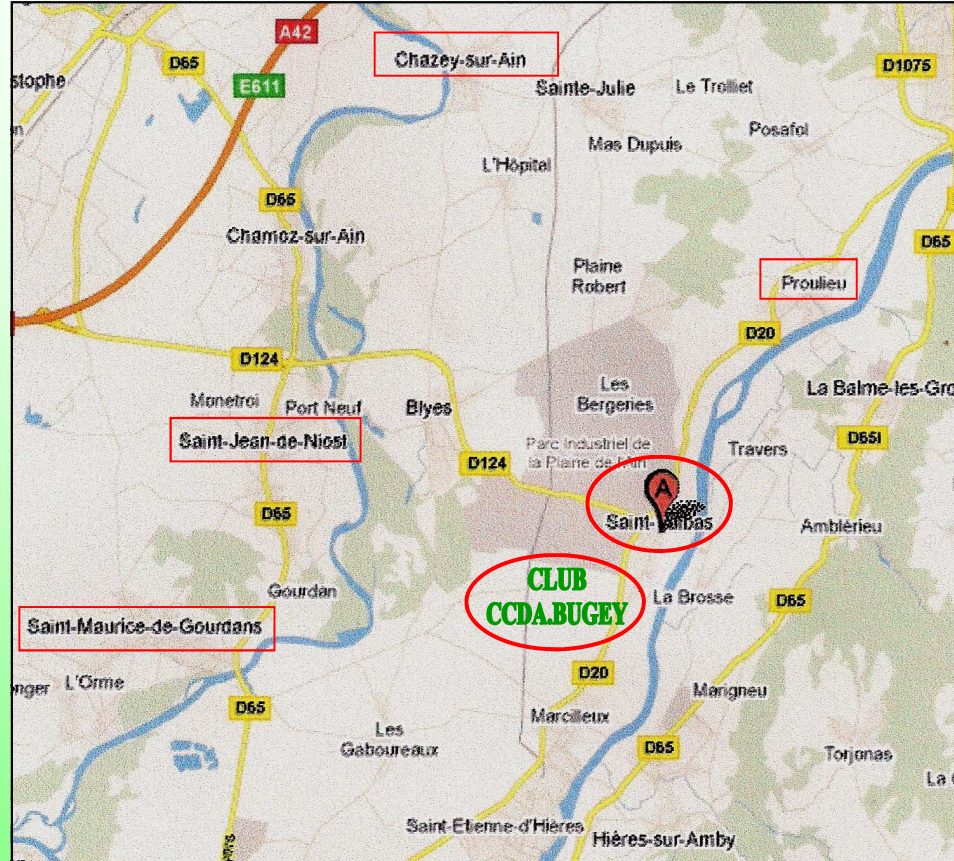

HEBERGEMENT

HOTEL DE LA MAIRIE
 11 place de la Mairie
 01150 CHAZEY SUR AIN
 Tél. 04 74 61 91 52 - ouvert tte l'année
 Chien accepté - 6 km St Vulbas

HOTEL LA BERANGERE
 Route de LYON -
 01800 PEROUGES – MEXIMIEUX
 Tél. 04 74 34 77 77
 à 12 km de St Vulbas—Chien en cage -

CHAMBRES D'HOTES
 Pierre MASSON
 13 route de Charrière
 01800 ST MAURICE DE GOURDANS
 Tél. 04 74 61 82 44 - ouvert tte l'année
 Chien accepté — 6 km de St Vulbas

CHAMBRE D'HOTES à la ferme — Lieu dit L'HOPITAL
 chez Audrey et Jocelyn DEBENEY
 81 rue Sous les Vignes –
 01150 CHAZEY-SUR-AIN
 Tél. 04 74 46 60 96 - Chien accepté sous
 certaines conditions
 debeney.jocelyn@neuf.fr
 ouvert toute l'année – 6 km de St Vulbas