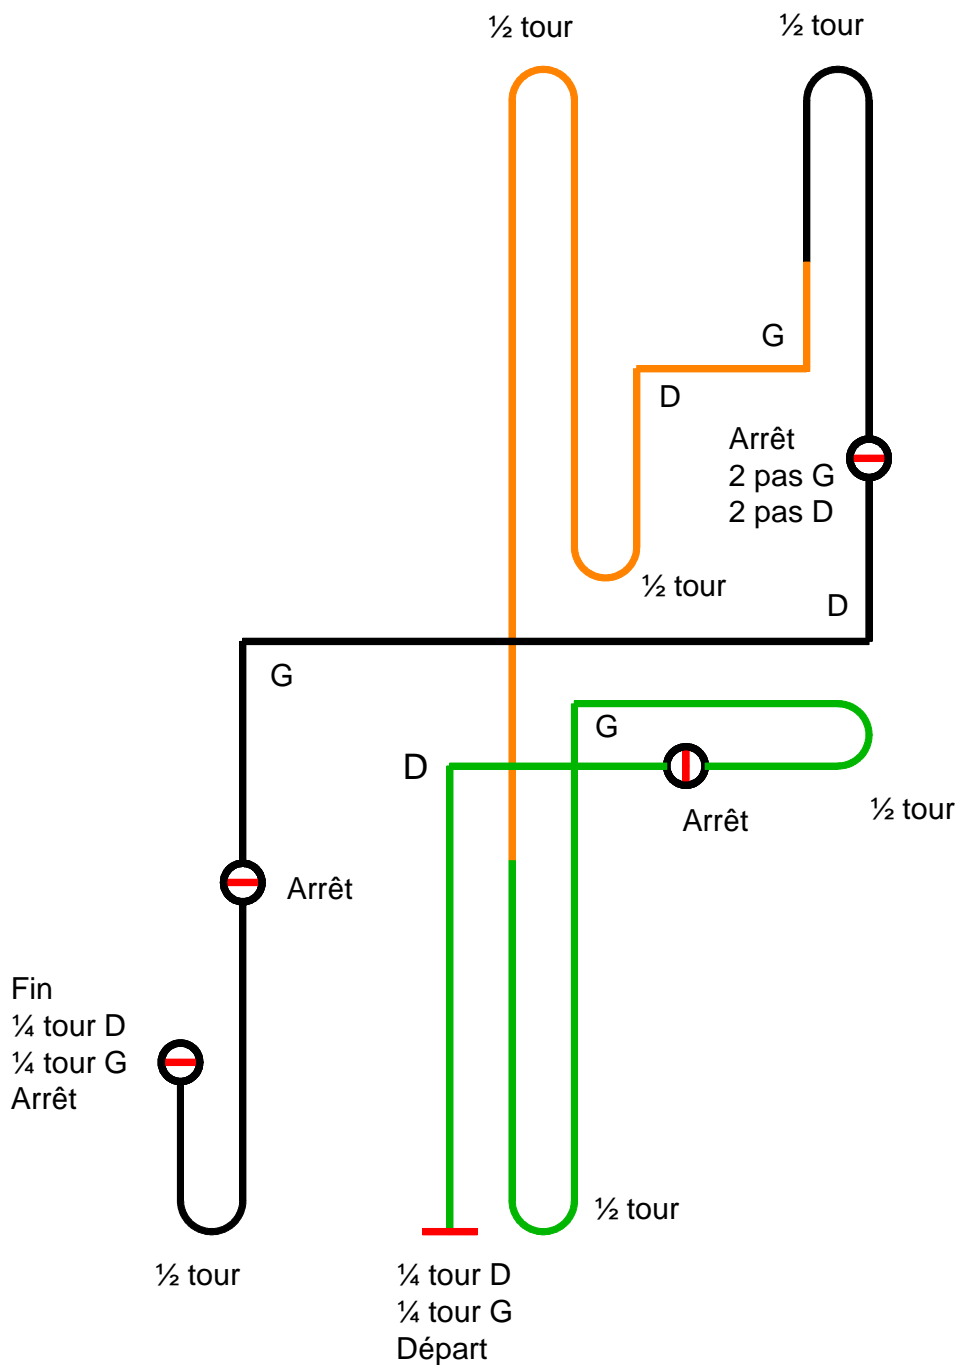

Exemple de suite sans laisse Classe 3 N°17

Suite sans laisse - Heelwork

— Pas normal - Normal pace

— Pas lent - Slow pace

— Pas rapide - Fast pace

⊖ Arrêt - Stop

⤴ Demi tour - About turn

Coupe de France 2013 (Samedi)

Début d'exercice
 ¼ tour à gauche
 ¼ tour à droite
 Pas lent
 Droite
 Arrêt
 Pas lent
 ½ tour
 Gauche
 ½ tour
 Pas rapide
 ½ tour
 ½ tour
 Droite
 Gauche
 Pas normal
 ½ tour
 Arrêt
 2 pas à gauche
 2 pas à droite
 Pas normal
 Droite
 Gauche
 Arrêt
 Pas normal
 ½ tour
 Arrêt
 ¼ tour à gauche
 ¼ tour à droite
 Fin d'exercice

Nota : La durée de la suite ne doit pas exéder 3 mn