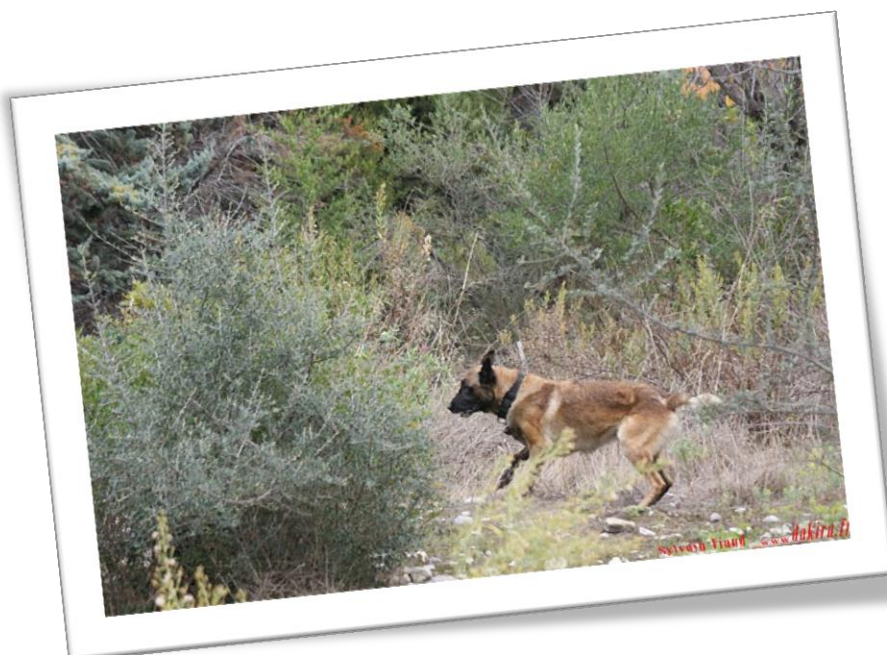

Concours de chien de sauvetage à Saint Laurent du Var

Le 30 octobre 2010

L'ambiance et les résultats étaient au rendez-vous lors de cette compétition de surface. Toute l'équipe du club a, comme à son habitude, organisé cette manifestation dans une atmosphère très conviviale. Cette compétition a été jugée avec justesse par Patrick Villardry et sous un ciel extrêmement clément. Le niveau des équipes présentées était excellent, ce qui nous incite à penser que l'avenir de ses compétitions des chiens de sauvetage est au

beau fixe. Merci à Mabrouck (notre super barman) et à Jacqueline, qui a excellé à la cuisine, ainsi qu'à toutes les personnes qui ont accepté de jouer le rôle de victimes

cachées en sous-bois.

Nous remercions également Claude Mitropolit, juge sauvetage, qui nous a fait le plaisir de sa présence et qui reste très attentif à l'évolution de ses nouveaux compétiteurs.

Merci encore et à l'année prochaine.

Test de Qualification

1ere Dune des Garrigues de la Madeleine, Berger Allemand femelle, conduite par Mlle Amandine Rey du Club Canin d'Avalanche avec 196/200

2eme Drakar des Terres de Salome, Berger de Beauce male, conduit par Mme Nicole Mireur du Club d'Education canine de Fréjus